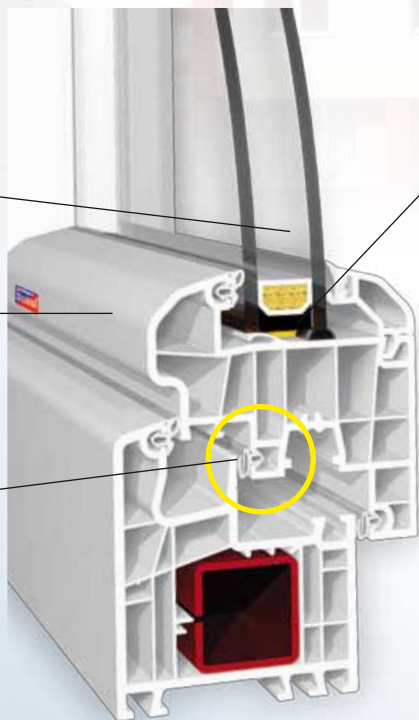

Stavební hloubka **70 mm**

Součinitel přechodu tepla

$U_w = 1,2 \text{ W/m}^2\text{K}$

při standardním zasklení 4-16-4 mm

.....**izolační dvojsklo**

Planitherm Futur

$U_g = 1,1 \text{ W/m}^2\text{K}$...

.....**profilový systém**

díky trojitému těsnění tvoří spolehlivý univerzální konstrukční systém se zlepšenými tepelněizolačními vlastnostmi a vyšší pevností a stabilitou

.....**středové těsnění**

výraznou mírou zvyšuje hodnotu tepelné izolace, zvyšuje vodotěsnost před hnaným deštěm - profil odolává zatékání až do **1250 Pa**, pevná přepážka brání vypáčení kování při vloupání, chrání kování před vlivy počasí

Všechny rozměrové kombinace profilů umožňují na přání doplnit zvenci ALU-clip s úpravou stříkáním podle barevné škály RAL.

spoj dvou oken pod 135° úhlem

kloubové spojení pro libovolný úhel mezi okny

spoj dvou oken pod 90° úhlem