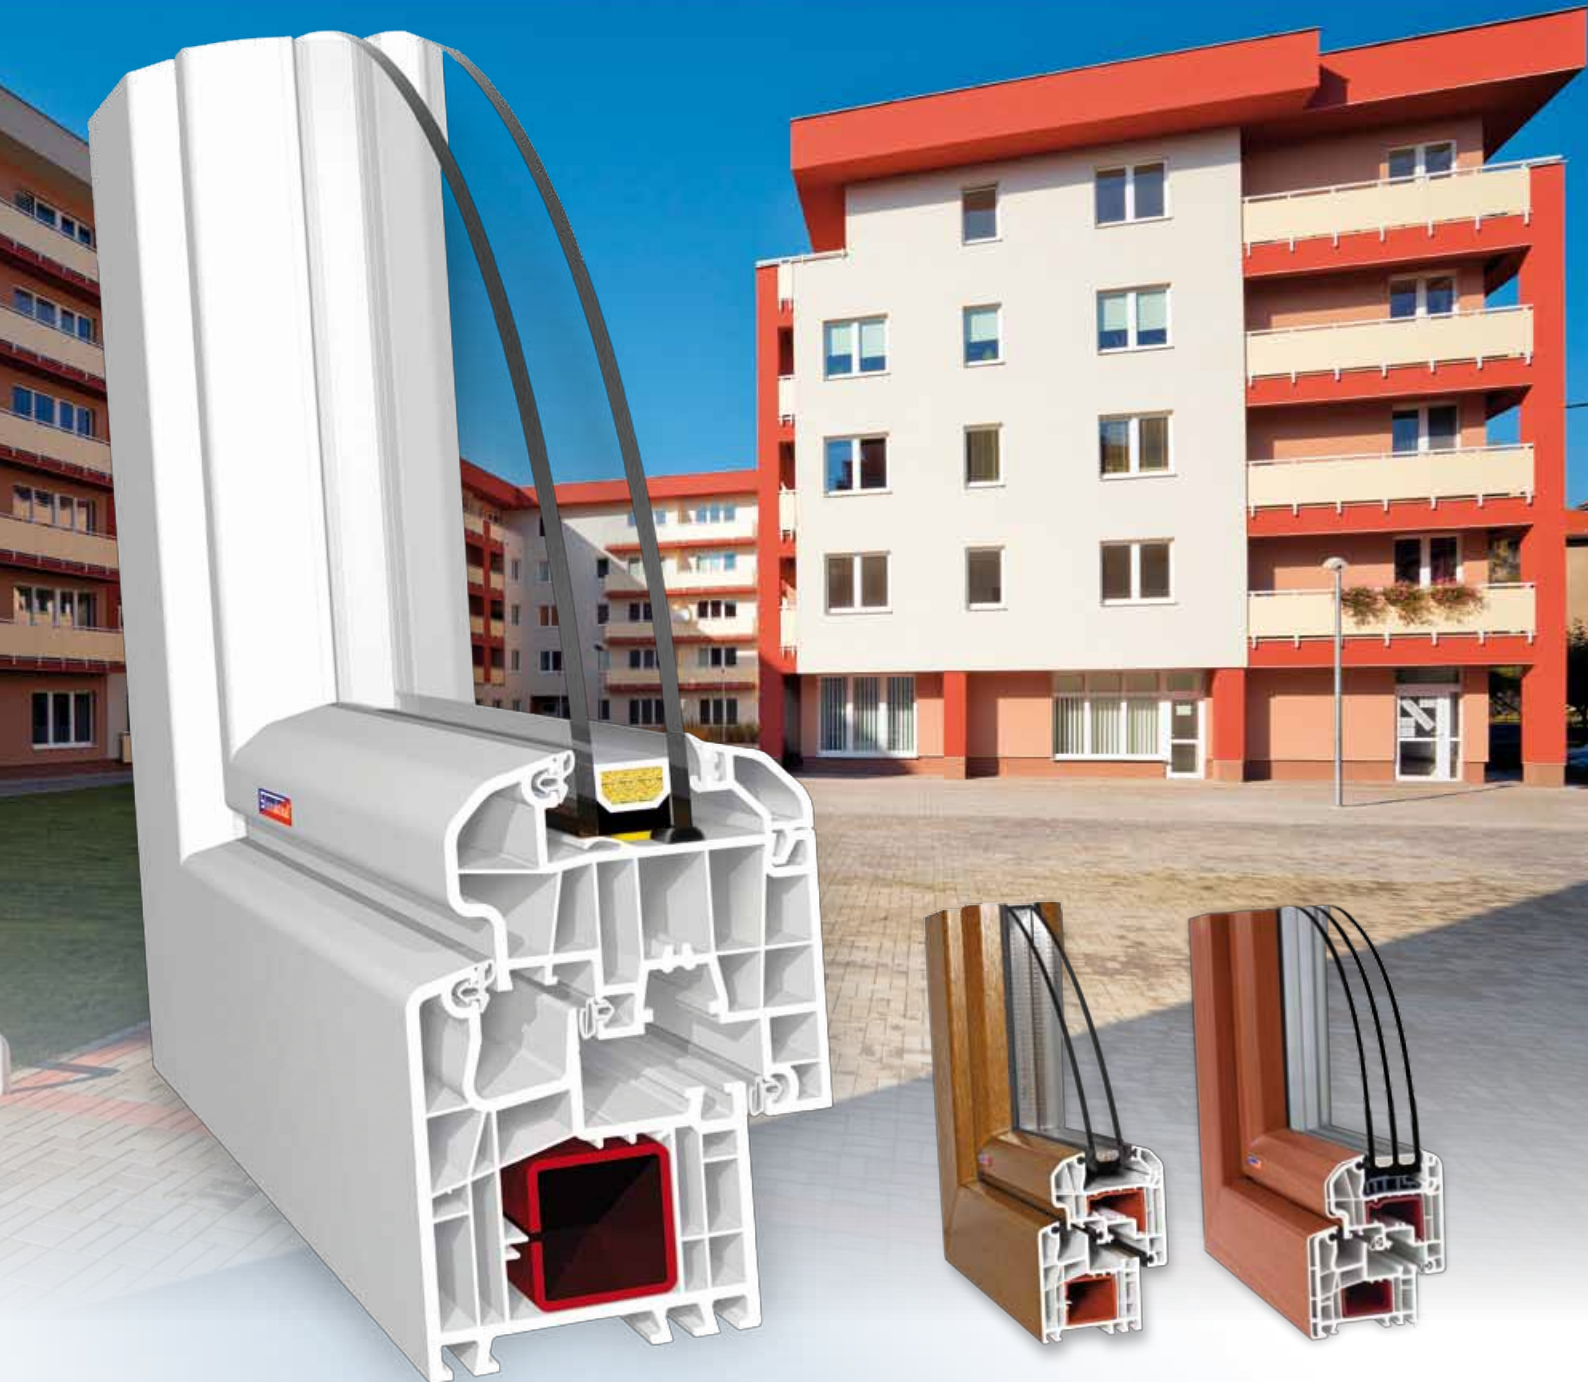

okna pro život

o k n a a d v e ř e

Slovaktual®

více než **20 let** na trhu

Slovaktual STANDARD - OL

Standardní systém
s vynikajícími tepelněizolačními
vlastnostmi

člen skupiny
AFG
Arbonia-Forster-Holding AG

www.slovaktual.eu

SLOVAKTUAL s. r. o., SK - 972 16 Pravenec 272, tel.: +421 46 544 7432, 544 7916, e-mail: slovaktual@slovaktual.sk